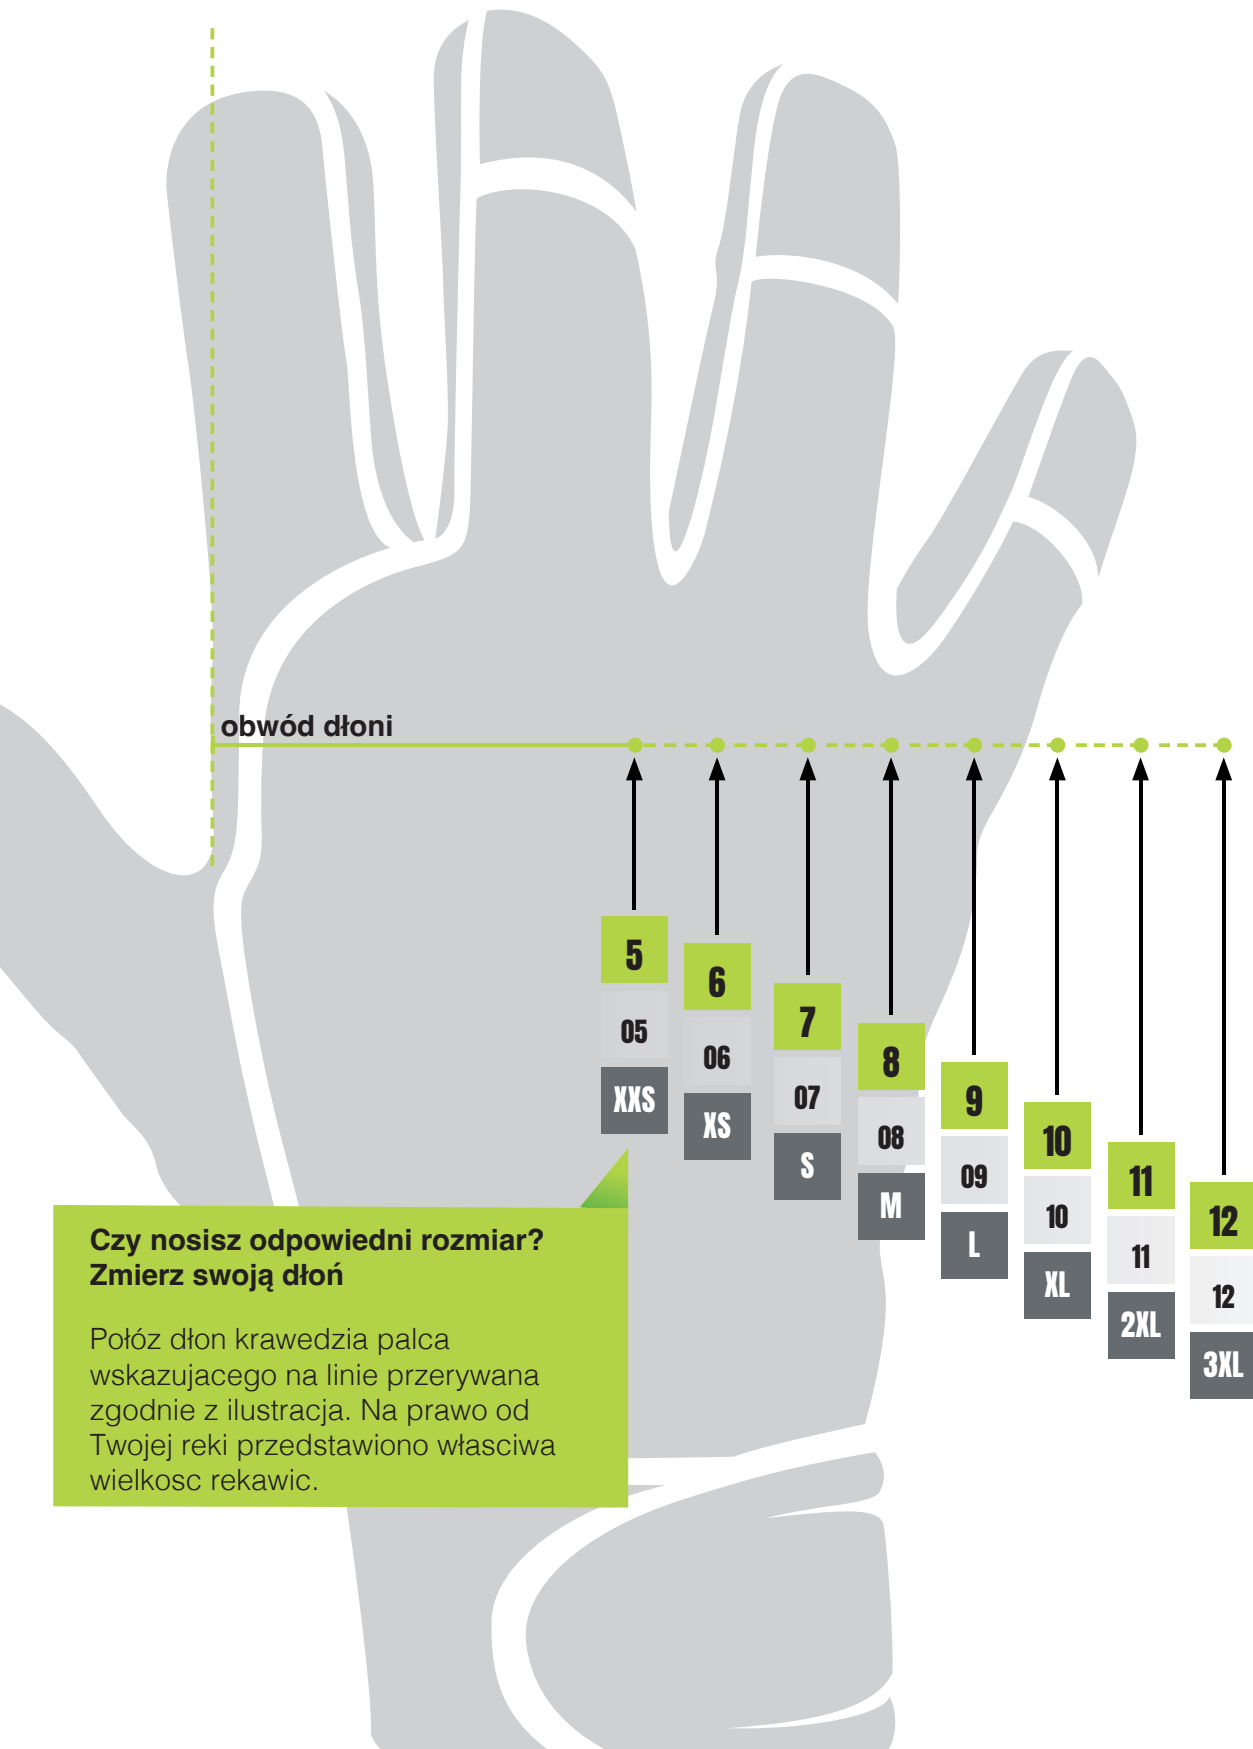

dla następujących grup wysokości

Wymiary są podane w cm.

WYMIARY CIAŁA DAMSKIE

Rozmiar	XS		S		M		L		XL		2XL	
	34	36	38	40	42	44	46	48	50	52	54	56
Obwód klatki piersiowej	76-80	80-84	84-88	88-92	92-96	96-100	100-104	104-108	108-112	112-116	116-120	120-124
Obwód pasa	60-64	64-68	68-72	72-76	76-80	80-84	84-88	88-92	92-96	96-100	100-104	104-108
Obwód bioder	84-88	88-92	92-96	96-100	100-104	104-108	108-112	112-116	116-120	120-124	124-128	128-132

Rozmiar	3XL		4XL	
	58	60	62	64
Obwód klatki piersiowej	124-128	128-132	132-136	136-140
Obwód pasa	108-112	112-116	116-120	120-124
Obwód bioder	132-136	136-140	140-144	144-148

Wymiary są podane w cm.

TABELE ROZMIARÓW OBUWIE

EU	34	35	36	37	38	39	40	40	42
UK	2	3	3,5	4	5	6	6,5	7	8
CM*	22,9	23,1	23,6	24,2	24,9	25,5	26,1	26,8	27,5

EU	43	44	45	46	47	48	49	50
UK	9	9,5	10	11	12	13	14	15
CM*	28,2	28,8	29,5	30,1	30,9	31,5	32,1	32,4

Informacje o rozmiarze i długości mogą się różnić w zależności od kroju, marki i producenta. * Wartość podana w tabeli wskazuje długość wewnętrznej wkładki w cm.

obwód dłoni

Czynosisz odpowiedni rozmiar? Zmierz swoją dłoń