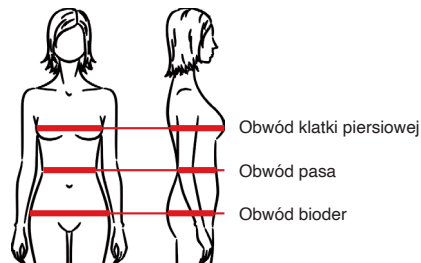

dla następujących grup wysokości

Wymiary są podane w cm.

WYMIARY CIAŁA DAMSKIE

Rozmiar	XS		S		M		L		XL		2XL	
	34	36	38	40	42	44	46	48	50	52	54	56
Obwód klatki piersiowej	76-80	80-84	84-88	88-92	92-96	96-100	100-104	104-108	108-112	112-116	116-120	120-124
Obwód pasa	60-64	64-68	68-72	72-76	76-80	80-84	84-88	88-92	92-96	96-100	100-104	104-108
Obwód bioder	84-88	88-92	92-96	96-100	100-104	104-108	108-112	112-116	116-120	120-124	124-128	128-132

Rozmiar	3XL		4XL	
	58	60	62	64
Obwód klatki piersiowej	124-128	128-132	132-136	136-140
Obwód pasa	108-112	112-116	116-120	120-124
Obwód bioder	132-136	136-140	140-144	144-148

Wymiary są podane w cm.

TABELE ROZMIARÓW OBUWIE

Informacje o rozmiarze i długości mogą się różnić w zależności od kroju, marki i producenta. * Wartość podana w tabeli wskazuje długość wewnętrznej wkładki w cm.

obwód dłoni

Czynosisz odpowiedni rozmiar? Zmierz swoją dłoń