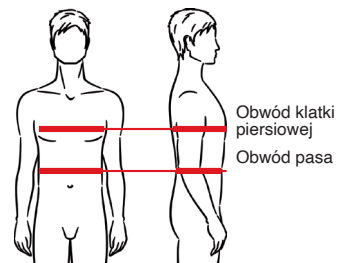

WYMIARY CIAŁA MĘSKIE

Rozmiar	S		M		L		XL		2XL	
	44	46	48	50	52	54	56	58	60	62
Obwód klatki piersiowej	84-88	88-92	92-96	96-100	100-104	104-108	108-112	112-116	116-120	120-124
Obwód pasa	72-76	76-80	80-84	84-88	88-92	92-96	96-100	100-104	104-108	108-112
Obwód szyi	37	38	39	40	41	42	43	44	45	46

Rozmiar	3XL		4XL		5XL	
	64	66	68	70	72	74
Obwód klatki piersiowej	124-128	128-132	132-136	136-140	140-144	144-148
Obwód pasa	112-116	116-120	120-124	124-128	128-132	132-136
Obwód szyi	47	48	49	50	51	52

dla następujących grup wysokości

Wymiary są podane w cm.

WYMIARY CIAŁA DAMSKIE

Rozmiar	XS		S		M		L		XL		2XL	
	34	36	38	40	42	44	46	48	50	52	54	56
Obwód klatki piersiowej	76-80	80-84	84-88	88-92	92-96	96-100	100-104	104-108	108-112	112-116	116-120	120-124
Obwód pasa	60-64	64-68	68-72	72-76	76-80	80-84	84-88	88-92	92-96	96-100	100-104	104-108
Obwód bioder	84-88	88-92	92-96	96-100	100-104	104-108	108-112	112-116	116-120	120-124	124-128	128-132

Informacje o rozmiarze i długości mogą się różnić w zależności od kroju, marki i producenta. * Wartość podana w tabeli wskazuje długość wewnętrznej wkładki w cm.

obwód dłoni

Czynosisz odpowiedni rozmiar? Zmierz swoją dłoń